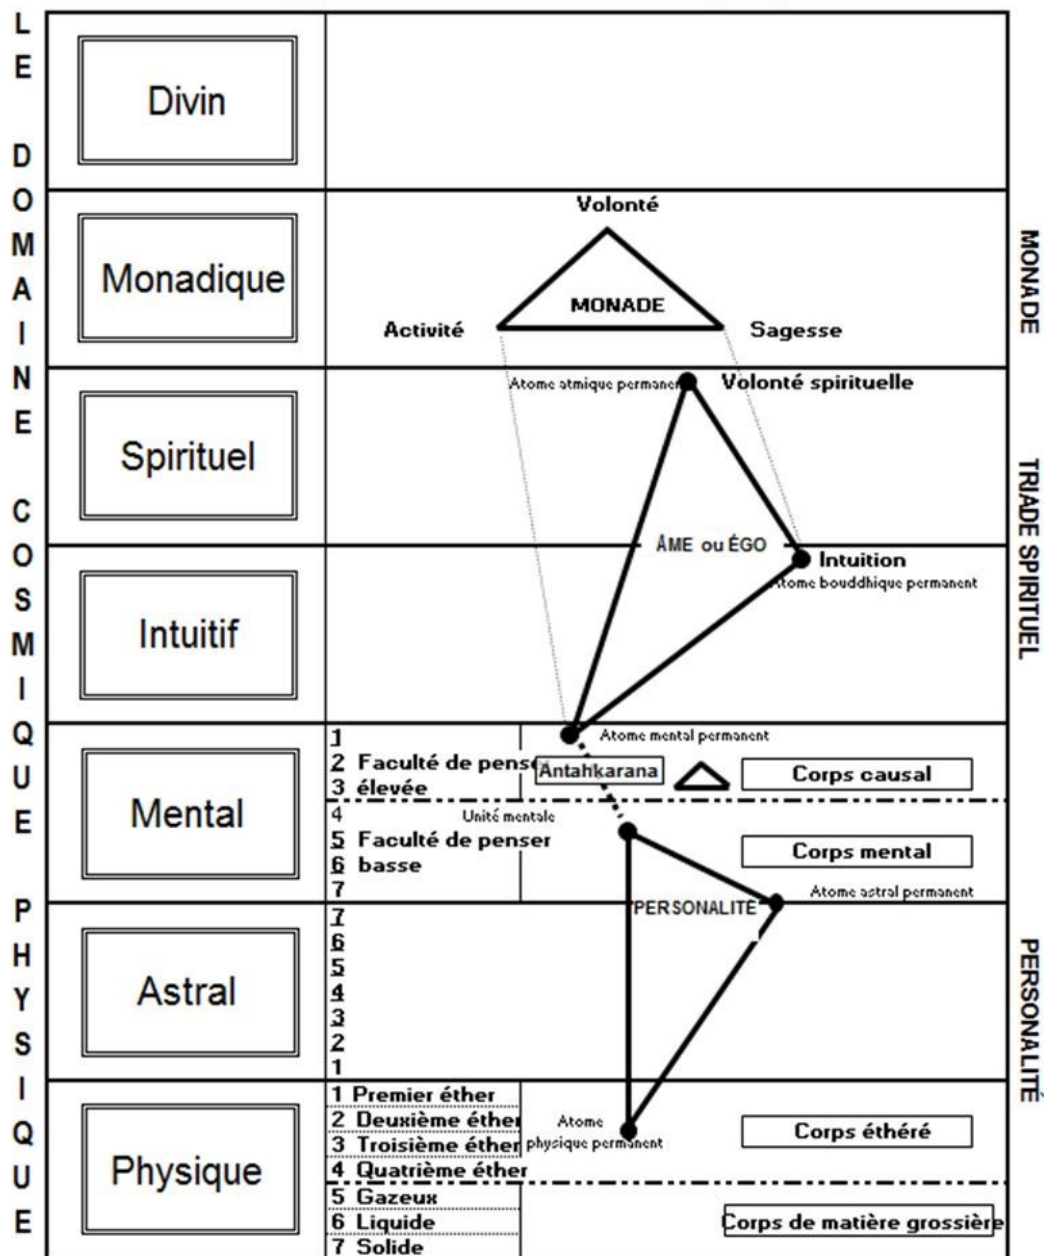

LES 7 DOMAINES DE NOTRE SYSTÈME SOLAIRE